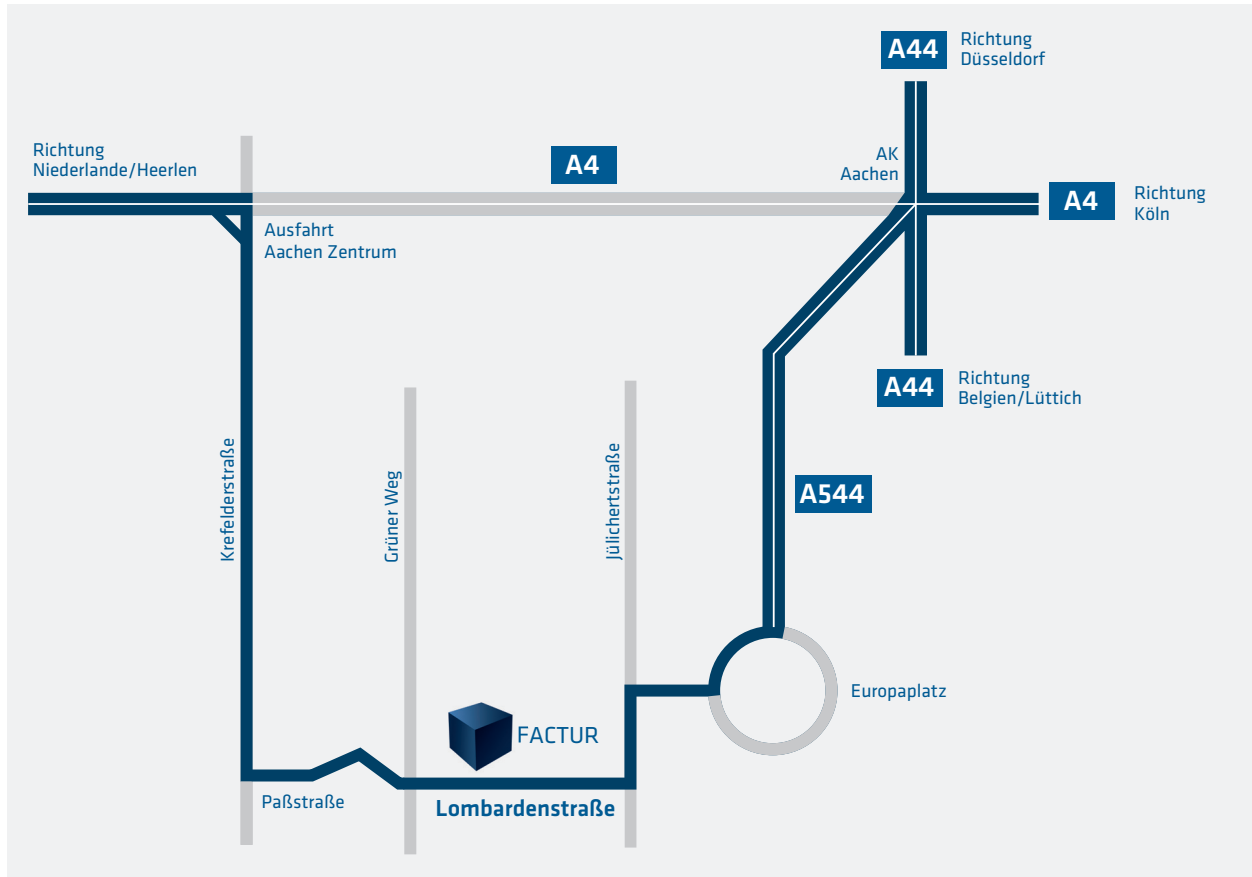

Anfahrt

Anreise mit dem Auto

aus Richtung Köln/Düsseldorf:

- am AK Aachen auf die A544 in Richtung Europaplatz wechseln
- im Kreisverkehr die erste Ausfahrt nehmen
- am Ende der Straße links in die Jülicher Straße abbiegen
- an der nächsten Ampel rechts in die Lombardenstraße abbiegen
- Sie finden uns auf der rechten Seite (Hausnummer 12-22)

aus Richtung Niederlande und Belgien:

- die Ausfahrt Aachen-Zentrum/Würselen/Alsdorf nehmen
- nach ca. 2 km an der Ampel links in die Paßstraße einbiegen
- geradeaus über die Ampelkreuzung in die Lombardenstraße
- Sie finden uns auf der linken Seite (Hausnummer 12-22)

Anreise per Bus

Linie 34 bis Haltestelle „Grüner Weg“

Linie 51 bis Haltestelle „STAWAG“